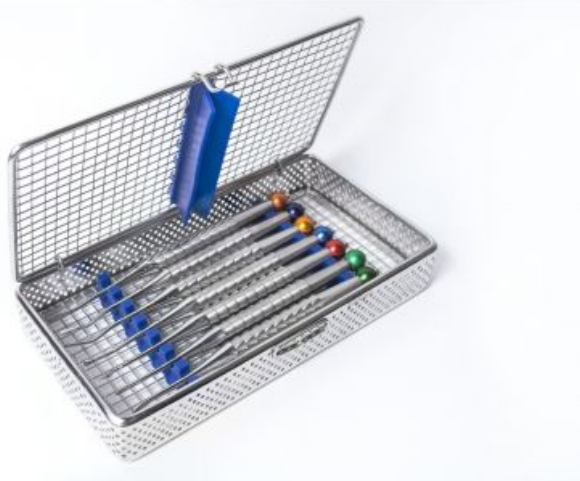

Pret:

885,00 lei TVA inclusa

Descriere produs:

Kit de 7 Micro Luxatoare cu margini zimtate, cu varfuri de inalta rezistenta din titan, pentru operatiuni de mare finete, permitandu-va in acelasi timp si o precizie extrem de ridicata si aplicarea unor forte mari.

Acest model de trusa prezinta manere masive, din inox, mai mari decat la modelul cu varfuri cu coating de titan, care prezinta avantajul unei prize imbunatatite. Varfurile sunt fabricate din otel inox de inalta rezistenta French 420, care va permite aplicarea unor forte sporite.

Micro-zimtii fini ajuta la eliberarea dintelui din alveola si din ligamentul periodontal.

Manerele sunt codate pe culori, pentru o identificare usoara.

Instrumentele sunt echilibrate pentru a putea fi folosite foarte usor, avand manerul din inox solid cu striatii anatomice, mai greu, si usoare, astfel senzatia de a le tine in mana este foarte placuta, oferindu-va siguranta.

Micro Luxatoarele sunt de diferite forme si marimi, si sunt destinate operatiunilor de precizie care necesita aplicarea unor forte mari. Varfurile sunt foare ascutite, insa sunt zimtate pe margini pentru o priza sporita pe os.