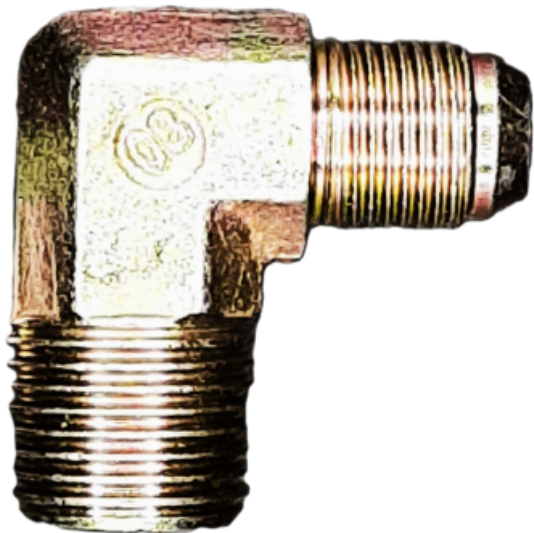

Domnita Ancuta nr 8, Sector 1, Bucharest Tel./Fax: 0040 01 312 56 60, E-mail: office@technicaldent.ro
IBAN: RO17 RNCB 0068 0043 7192 0001 Nr. Inreg. Reg. Com.: J/09/137/99, Cod fiscal: RO 117 58 273

CONECTOR AER 90 grade LINGCHEN