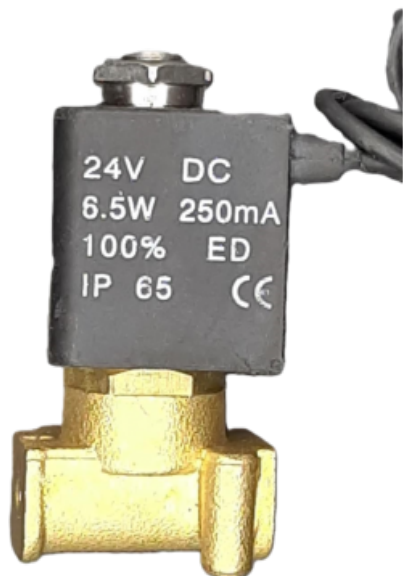

Electrovalva cu doua cai TAOS

Pret:

525,00 lei TVA inclusa

Descriere produs:

Caracteristici tehnice:

- Tensiune de alimentare: **24V DC**
- Putere: **6.5W**
- Curent: **250mA**