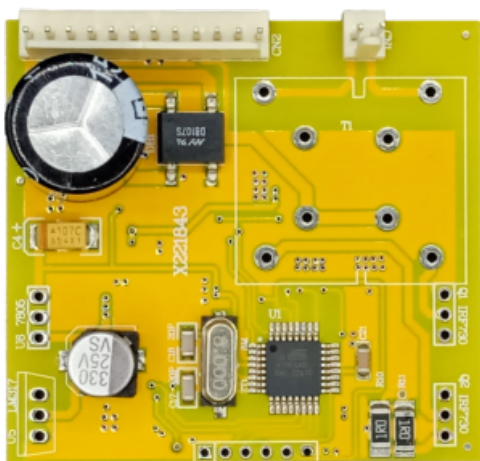

Placa Comanda pentru Detartraj Runyes Care 33

Pret:

499,99 lei TVA inclusa

Descriere produs:

Placa de comandă pentru detartraj Runyes este o componentă esențială pentru echipamentele dentare de detartraj, asigurând controlul și funcționarea optimă a dispozitivului. Aceasta este concepută pentru a oferi o performanță de înaltă precizie și durabilitate, fiind compatibilă cu o varietate de aparate de detartraj.

Caracteristici Tehnice:

- **Control precis:** Placa asigură controlul exact al funcțiilor aparatului de detartraj, facilitând proceduri rapide și eficiente.
- **Compatibilitate:** Este special proiectată pentru detartraje marca Runyes, garantând o integrare perfectă.
- **Durabilitate ridicată:** Fabricată din materiale rezistente, placa este proiectată să reziste la uzura zilnică dintr-un cabinet stomatologic.
- **Componentă electronică de calitate:** Include circuite și componente de înaltă calitate, asigurând stabilitatea și eficiența funcțională.