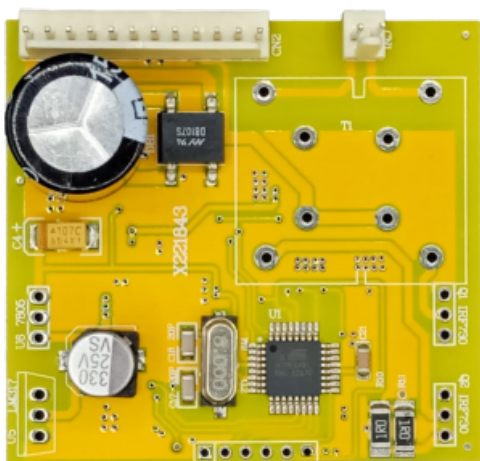

Placa Comandă pentru Detartraj Runyes

Pret:

499,99 lei TVA inclusa

Descriere produs:

Placa de comandă pentru detartraj Runyes este o componentă esențială pentru echipamentele dentare de detartraj, asigurând controlul și funcționarea optimă a dispozitivului. Aceasta este concepută pentru a oferi o performanță de înaltă precizie și durabilitate, fiind compatibilă cu o varietate de aparate de detartraj.

Caracteristici Tehnice:

- **Control precis:** Placa asigură controlul exact al funcțiilor aparatului de detartraj, facilitând proceduri rapide și eficiente.
- **Compatibilitate:** Este special proiectată pentru detartraje marca Runyes, garantând o integrare perfectă.
- **Durabilitate ridicată:** Fabricată din materiale rezistente, placa este proiectată să reziste la uzura zilnică dintr-un cabinet stomatologic.
- **Componentă electronică de calitate:** Include circuite și componente de înaltă calitate, asigurând stabilitatea și eficiența funcțională.