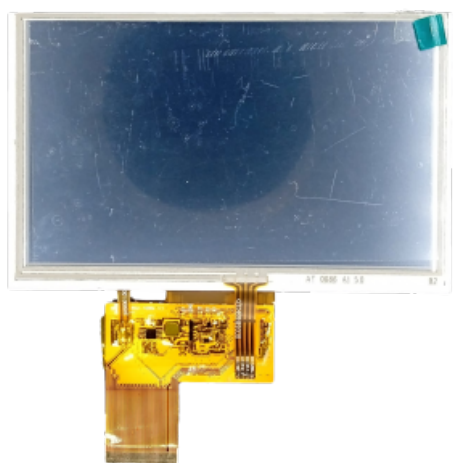

Pret:

199,99 lei TVA inclusa

Descriere produs:

Ecran Negatoscop Runyes este un dispozitiv esențial pentru stomatologi și clinici dentare, oferind o soluție eficientă pentru vizualizarea și analiza radiografiilor. Cu ajutorul tehnologiei LED moderne, acest negatoscop asigură o iluminare uniformă și fără pâlpâiri, permițând o examinare clară și detaliată a imaginilor radiologice.

Caracteristici Tehnice:

- **Tehnologie LED:** Iluminare uniformă și puternică, care evidențiază fiecare detaliu al filmelor radiografice.
- **Compatibilitate:** Potrivit pentru filme radiografice standard utilizate în stomatologie și alte domenii medicale.
- **Design Compact:** Ușor de montat pe perete sau utilizat pe o suprafață de lucru, economisind spațiu în clinică.
- **Durată de viață a LED-urilor:** Peste 50.000 de ore de funcționare, garantând o utilizare îndelungată și fără întreținere frecventă (Runyes).
- **Dimensiuni ajustabile:** Disponibil în mai multe variante, adaptabile la necesitățile spațiului clinic.

Se recomandă verificarea periodică a sursei de lumină pentru a asigura o funcționare optimă. În caz de uzură, LED-urile pot fi înlocuite pentru a menține calitatea iluminării.

Notă:

Acest model de negatoscop este destinat utilizării profesionale și este compatibil cu standardele internaționale de radiologie dentară.