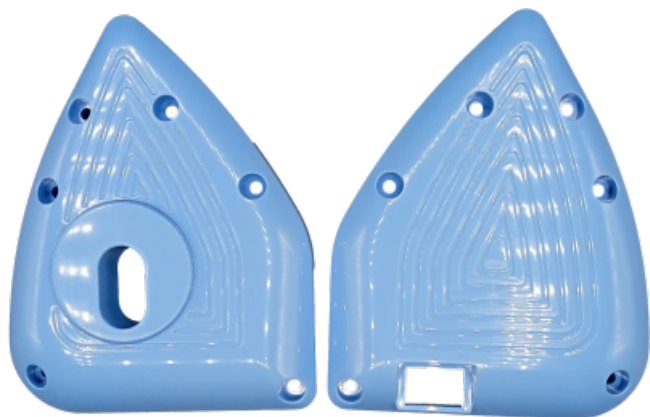

Capac Lateral Sigilator (Set de 2 Bucăți)

Pret:

105,01 lei TVA inclusa

Descriere produs:

Acest set de capace laterale pentru sigilatorul Runyes este esențial pentru asigurarea protecției și funcționării optime a echipamentului. Fabricate dintr-un plastic durabil și rezistent, capacele sunt proiectate pentru a se potrivi perfect pe ambele părți ale sigilatorului, contribuind la menținerea integrității acestuia și protejarea componentelor interne de praf și deteriorare.

Caracteristici Tehnice:

- Material: Plastic de înaltă calitate, rezistent la uzură.
- Compatibilitate: Specific pentru sigilatoarele Runyes, asigurând o potrivire precisă și sigură.
- Design: Capacele sunt ușor de instalat și oferă o protecție eficientă, prelungind durata de viață a echipamentului.