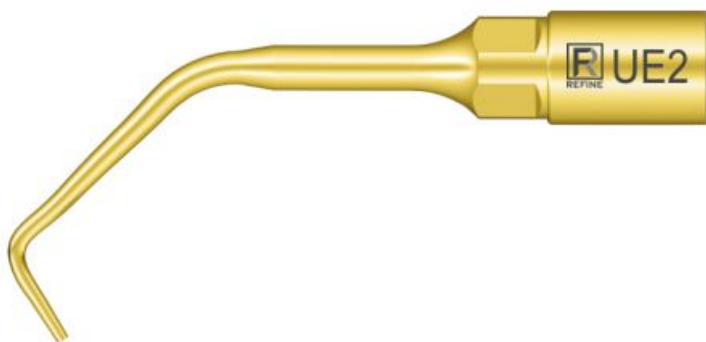

Domnita Ancuta nr 8, Sector 1, Bucharest Tel./Fax: 0040 01 312 56 60, E-mail: office@technicaldent.ro
IBAN: RO17 RNCB 0068 0043 7192 0001 Nr. Inreg. Reg. Com.: J/09/137/99, Cod fiscal: RO 117 58 273

Ansa chirurgicala endo UE2

Pret:

150,00 lei TVA inclusa

Descriere produs:

Ansa chirurgicala endo UE2. Compatibila cu toate aparatele de detartraj Woodpecker / Mectron.

Prezentare

1 bucata