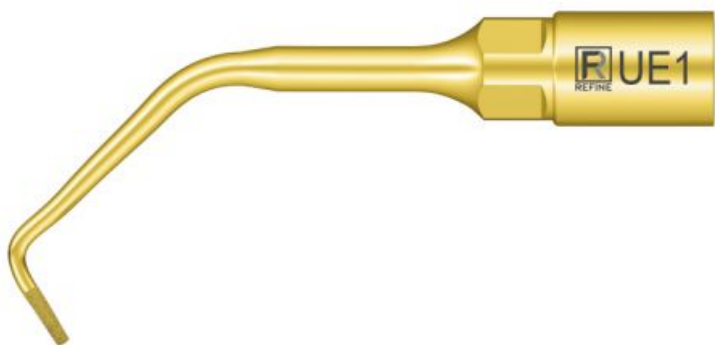

Pret:

150,00 lei TVA inclusa

Descriere produs:

Ansa chirurgicala endo UE1. Compatibila cu toate aparatele de detartraj Woodpecker / Mectron.

Prezentare

1 bucata