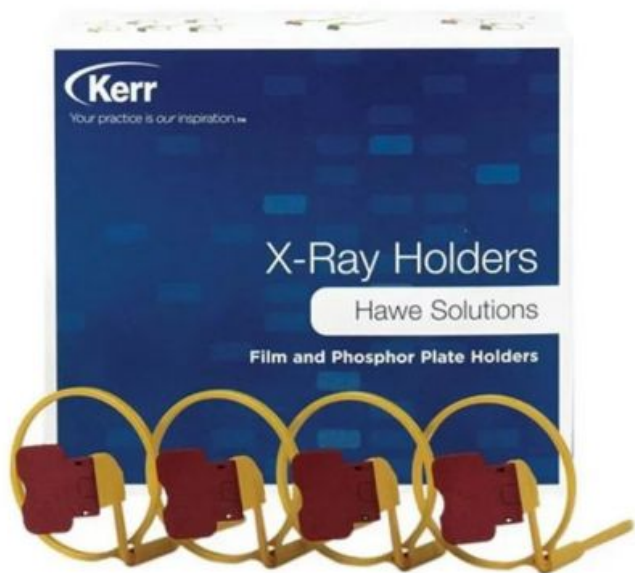

## Super-Bite X-RAY Holder film/placute fosforice

**Pret:**

**89,00 lei TVA inclusa**

### **Descriere produs:**

Super Bite Posterior - suport universal de filme dentare si placute fosforice pentru realizarea radiografiilor periapicale prin tehnica digitala pe dintii posteriori