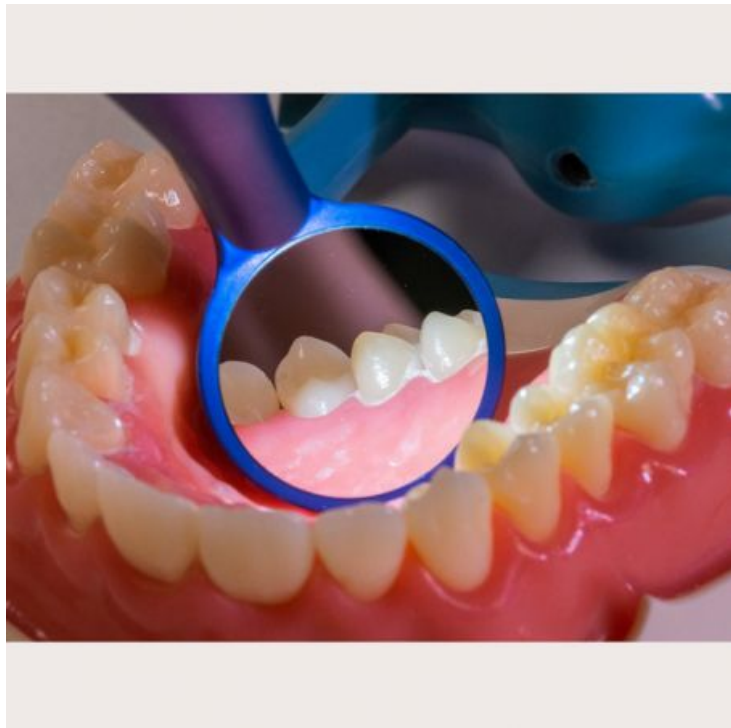

Pret:

495,00 lei TVA inclusa

Descriere produs:

Oglinzile cu retroiluminare sunt destinate să asigure o iluminare suplimentară în cavitatea dentară în timpul examinărilor.

Caracteristici

Luminozitate LED cu lumină albă de 65.000 LUX pentru o vizibilitate de lucru de neegalat

Lentila acoperită cu aliaj de suprafață frontală de ultra-înaltă definiție (R75%)

Sistem patentat de oglindă înlocuibilă cu 1 clic

Plastic de calitate medicală autoclavabil pentru o igienă optimă până la 500 de cicluri la 135°C