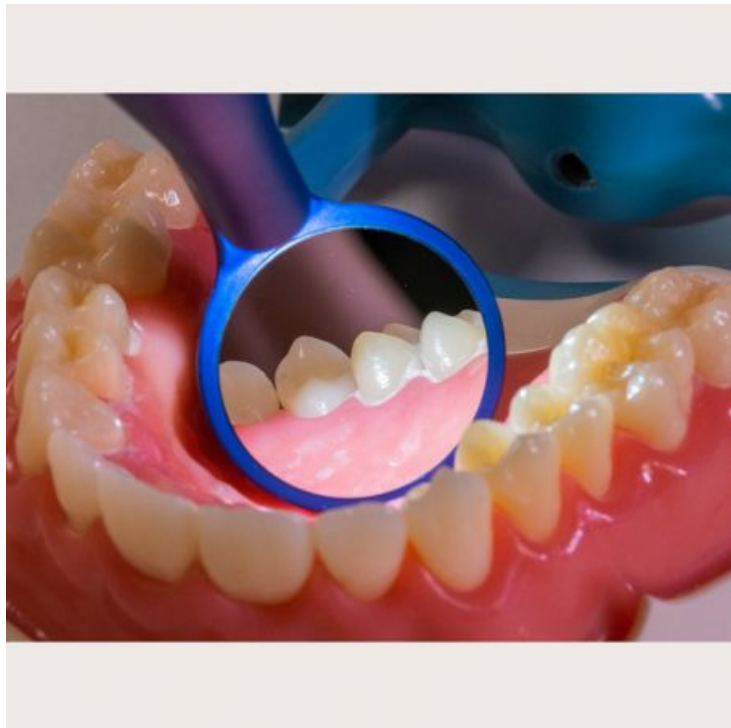

Pret:

535,00 lei TVA inclusa

Descriere produs:

Oglinzile cu retroiluminare sunt destinate să asigure o iluminare suplimentară în cavitatea dentară în timpul examinărilor.

Caracteristici

Luminozitate LED cu lumină albă de 65.000 LUX pentru o vizibilitate de lucru de neegalat

Lentila acoperită cu aliaj de suprafață frontală de ultra-înaltă definiție (R98%)

Sistem patentat de oglindă înlocuibilă cu 1 clic

Plastic de calitate medicală autoclavabil pentru o igienă optimă până la 500 de cicluri la 135°C