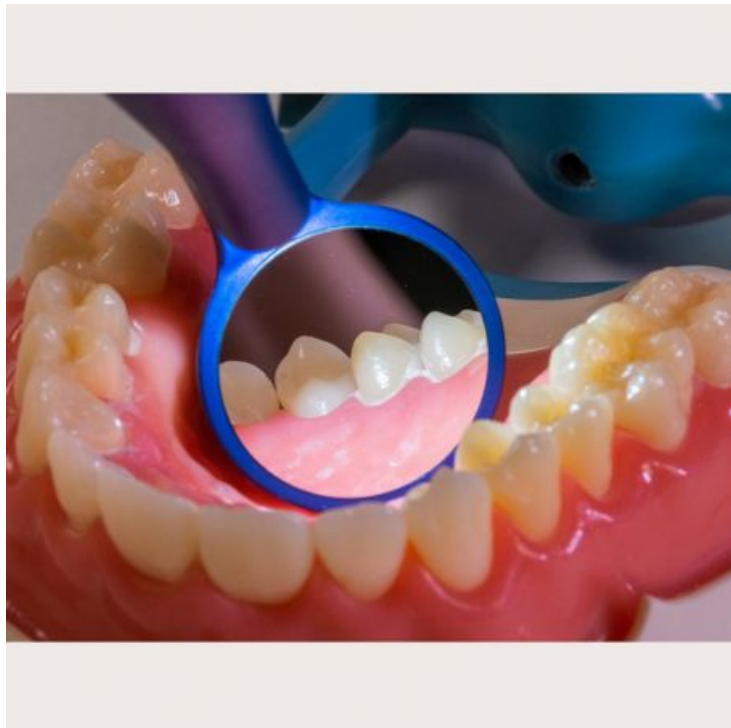

Pret:

595,00 lei TVA inclusa

Descriere produs:

Oglinzile cu retroiluminare sunt destinate să asigure o iluminare suplimentară în cavitatea dentară în timpul examinărilor.

Caracteristici

Luminozitate LED cu lumină albă de 65.000 LUX pentru o vizibilitate de lucru de neegalat

Lentila acoperită cu aliaj de suprafață frontală de ultra-înaltă definiție (R98%)

Sistem patentat de oglindă înlocuibilă cu 1 clic

Plastic de calitate medicală autoclavabil pentru o igienă optimă până la 500 de cicluri la 135°C