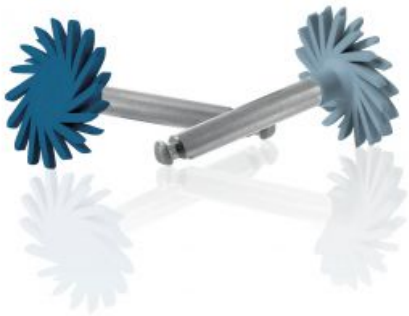

## Gume diamantate TWIST DIA Pre-polish 10 mm

Pret:

**44,99 lei TVA inclusa**

### Descriere produs:

Oferiți un luciu natural restaurării dvs., cu ajutorul a numai două discuri de lustruire. Indiferent dacă este vorba despre suprafețe plane, convexe sau concave, această pereche de periuțe de lustruire este tot ce aveți nevoie pentru a obține o obturație cu strălucire intensă.

TWIST™ DIA for Composite este indicat pentru toate tipurile de compozite. Periuța de prelustruire creează forma finală din orice unghi imaginabil. Cu periuța de lustruire intensă puteți finisa obținând un rezultat natural cu luciu puternic în secunde. TWIST™ DIA for Composite este autoclavabil și astfel refolosibil. Combinația de componente flexibile și particule de diamant vă dau un rezultat cu luciu puternic fără precedent la fiecare utilizare!

Refolosibil

Autoclavabil

Discuri de lustruire flexibile

Pentru orice suprafață

Conține particule de diamant

De două dimensiuni: obișnuit  $\varnothing$  14 mm și mic  $\varnothing$  10 mm