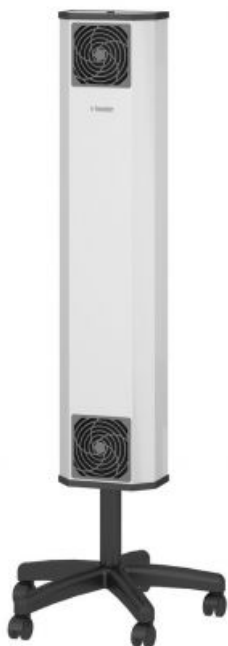

## Lampa bactericida UVC sterilizare aer PROFI 100 mobil

**Pret:**

**4.100,00 lei TVA inclusa**