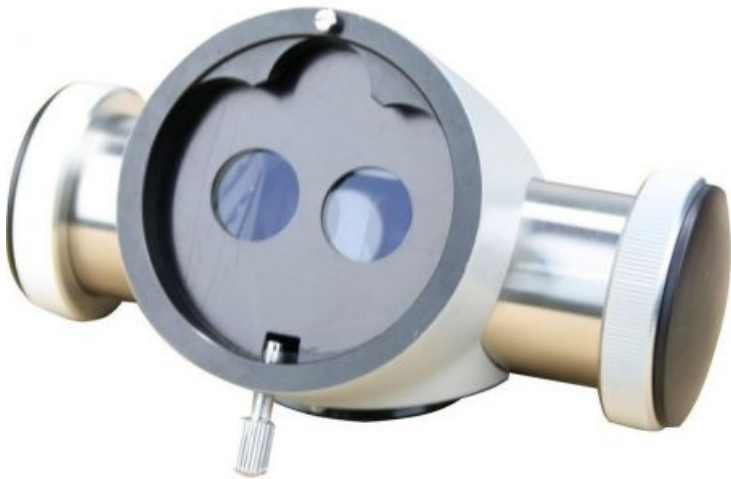

Pret:

5.900,00 lei TVA inclusa

Descriere produs:

Extender de binocular la 30 de grade cu dublu beam splitter integrat.

Cu acest modul postura doctorului este ergonomica, dreapta si naturala. Puteti manevra microscopul intr-o pozitie care va permite sa mentineti o postura naturala si sanatoasa si sa puteti lucra totusi cu usurinta. Postura ergonomica elimina durerile de spate si de gat.

Beam splitter cu distributie a luminii 50%-50%.